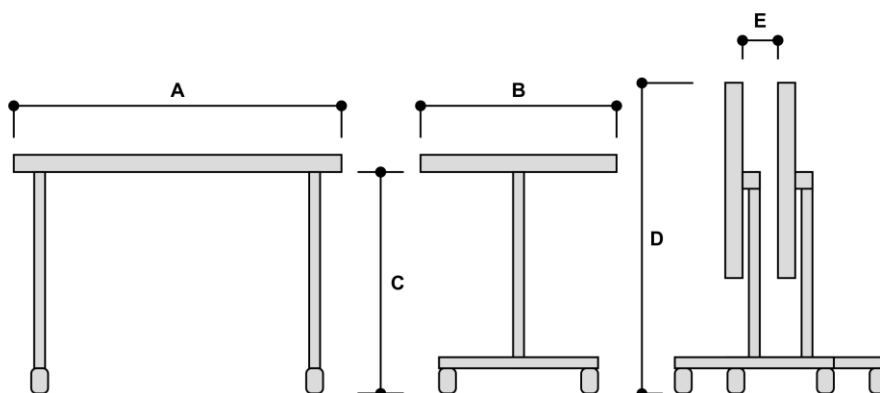

TT-DOMINO

22/08/2025

Specyfikacja modelu :

- stelaż z blatem składanym

Wymiary całkowite (mm)		Od	Do	Zakres
Sugerowana długość blatu	A	800	1800	
Sugerowana szerokość blatu	B	500	800	
Wysokość stelaża (bez blatu)	C	720		
Wysokość stołu ze złożonym blatem	D	970	1120	
Odległość między złożonymi blatami dla 2 stołów	E	160		